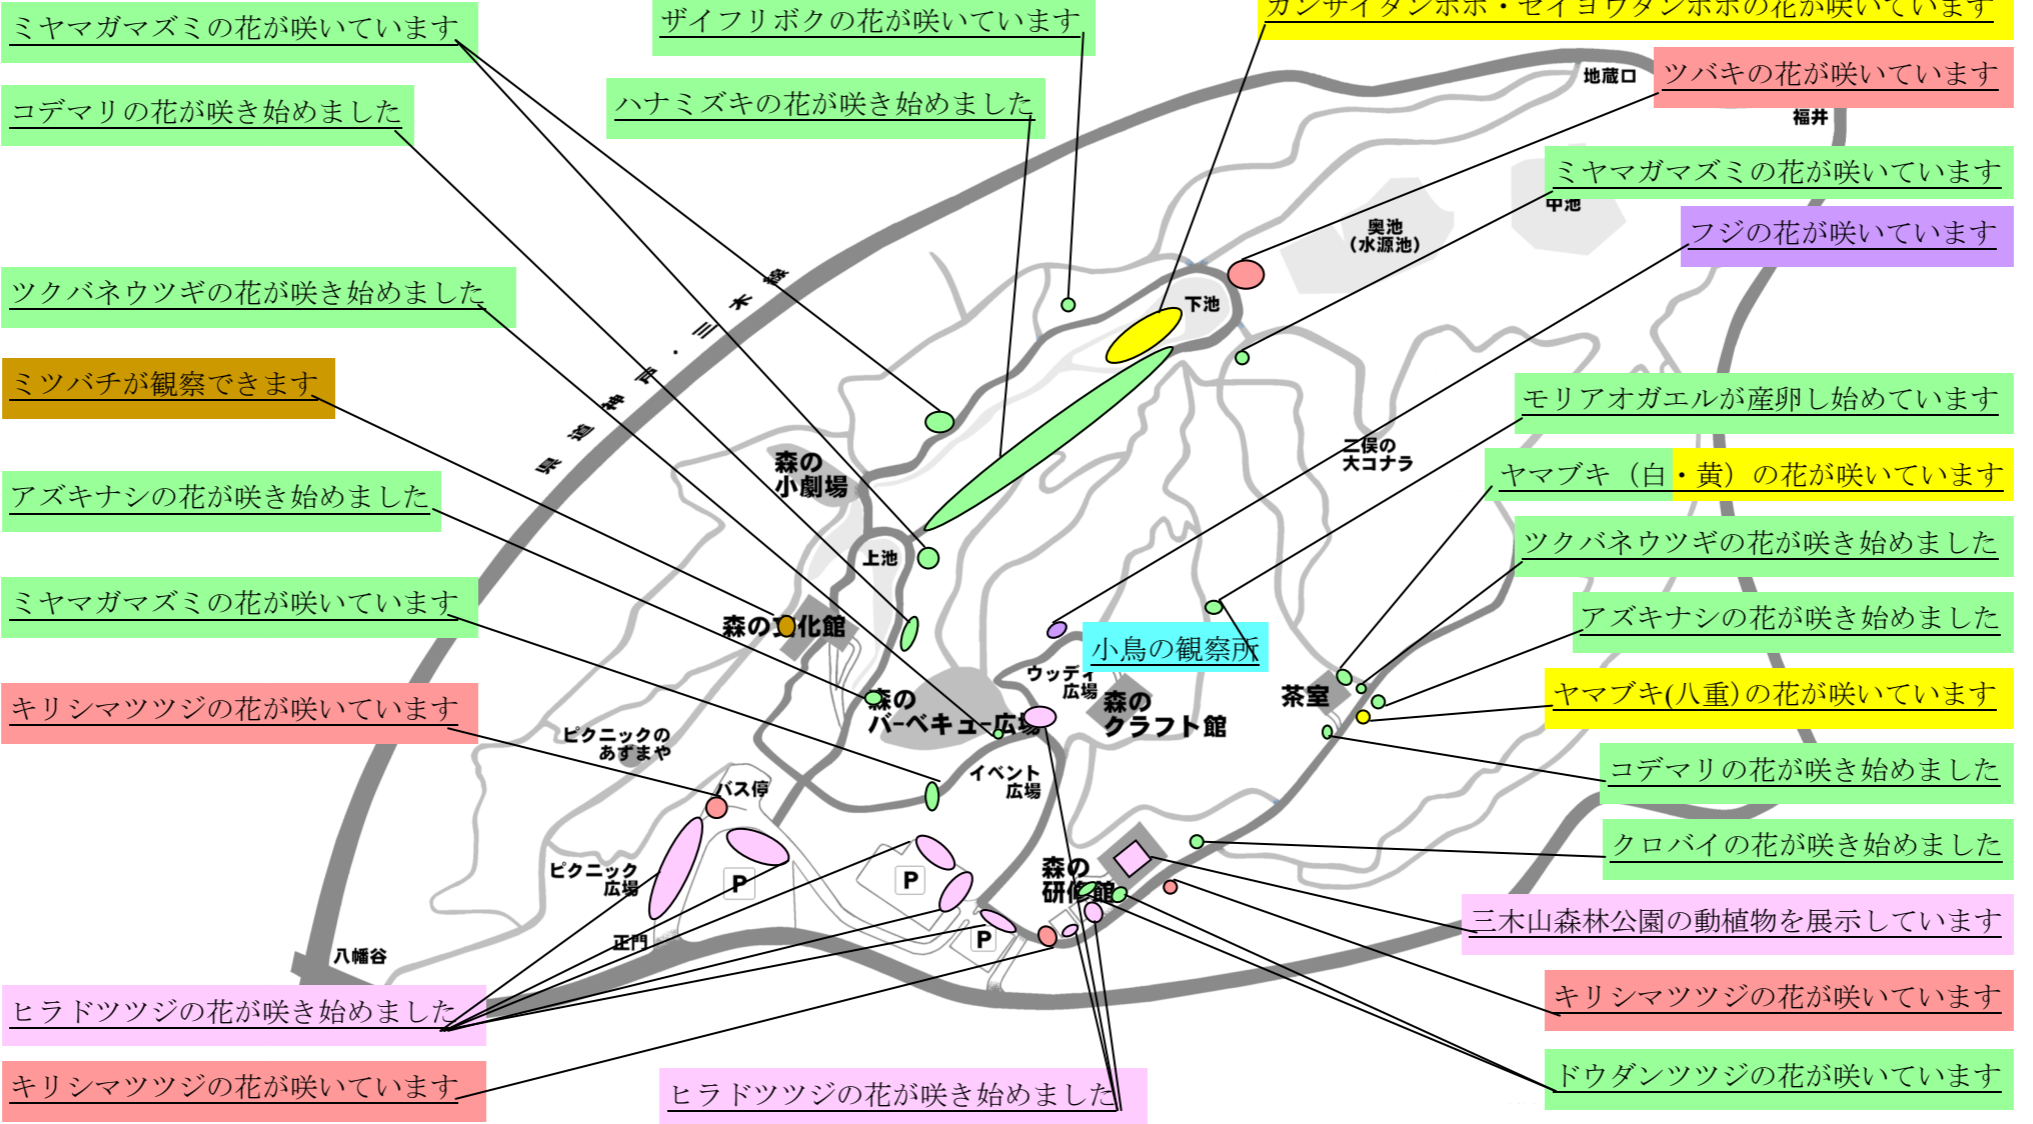

アズキナシ

ヒラドツツジ

キリシマツツジ

平成24年5月上旬

みどころ Mikiyama

カラー写真入りの「みどころ情報」をHPにて掲載しています
三木山森林公園 検索

・コバノミツバツツジが咲き終わる頃、モチツツジが園内のあちこちで咲き始めます
 ・下池・中の島の広い区域にカンサイタンポポ・セイウタンポポが一面に咲いています。

モリアオガエルの卵塊

モリアオガエル

ミツバチ

ツマキチョウ

ミヤマセセリ

シロヤマブキ

ヤマブキ

ヤマブキ(八重)

クロバイ